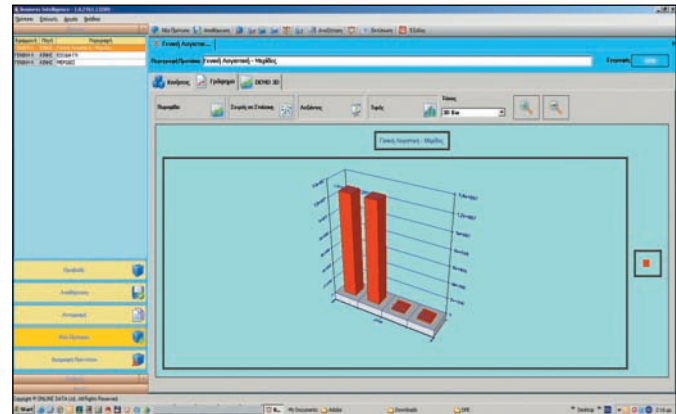

Tο Business Intelligence επιτρέπει την άμεση διαχείριση πληροφοριών από τον επιχειρηματία με ελεύθερη επιλογή των στοιχείων που επιθυμεί να απεικονίσει σε στατιστικά και γραφήματα.

Η πραγματική δύναμη της εφαρμογής είναι ότι παρέχει στους χρήστες άμεση πρόσβαση σε στρατηγικές πληροφορίες χωρίς την υποχρεωτική παρεμβολή του τμήματος μηχανογράφησης ή της εταιρείας λογισμικού.

Ανεξάντλητο πλήθος στατιστικών καταστάσεων και απεικονίσεων δημιουργούνται αποκλειστικά και μόνο από τη χρήση και διαμοιράζονται σε όλα τα διοικητικά επίπεδα.

Η On Line Data δημιούργησε αυτό το προϊόν με γνώμονα την άμεση (real time) απεικόνιση της πληροφορίας (έτοιμης ή οριζόμενης από τη χρήση) με "φιλικό" τρόπο σε κατανοητά γραφήματα, την προσπέλαση στα δεδομένα απ' οποιαδήποτε και την ταυτόχρονη χρήση συστη-

μάτων Microsoft Office (Word, Excel).

Η εφαρμογή βασίζεται στο Microsoft SQL Server και στη δημιουργία συστημάτων Data Warehouse και δεν χρειάζεται να γνωρίζει παρά μόνο τη πηγή των δεδομένων.

Απεικονίζει τις πληροφορίες σε Μορφή Λίστας (Reporting) ή Μορφή Στατιστικής (Pies, Charts κ.ο.κ.) και όλα τα στατιστικά μπορούν να εξαχθούν σε άλλο format για περαιτέρω επεξεργασία (Excel κ.ά.).