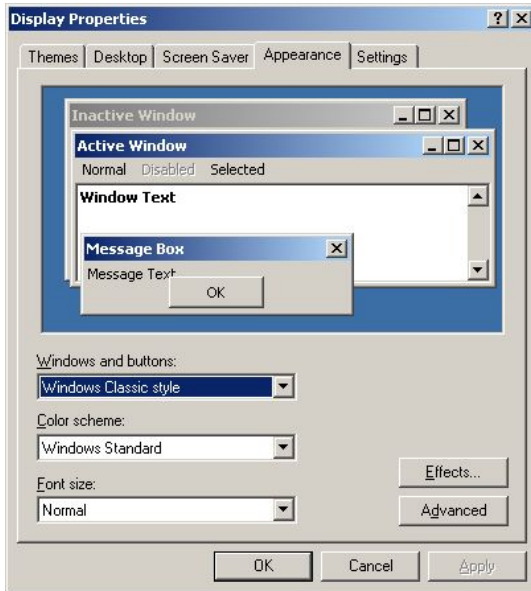

## ΛΑΝΘΑΣΜΕΝΗ ΕΜΦΑΝΙΣΗ ΕΛΛΗΝΙΚΩΝ ΧΑΡΑΚΤΗΡΩΝ ΣΤΟ MENU ΣΕ WINDOWS XP OS

Πάω επιφάνεια εργασίας και πατάω δεξί κλικ

Πατάω Advanced

Αλλάζω το font σε times new roman.

Πατάω ok και apply.

Μετά πάλι στο advanced ξαναγυρίζω τα fonts σε Tahoma, ok, apply ...