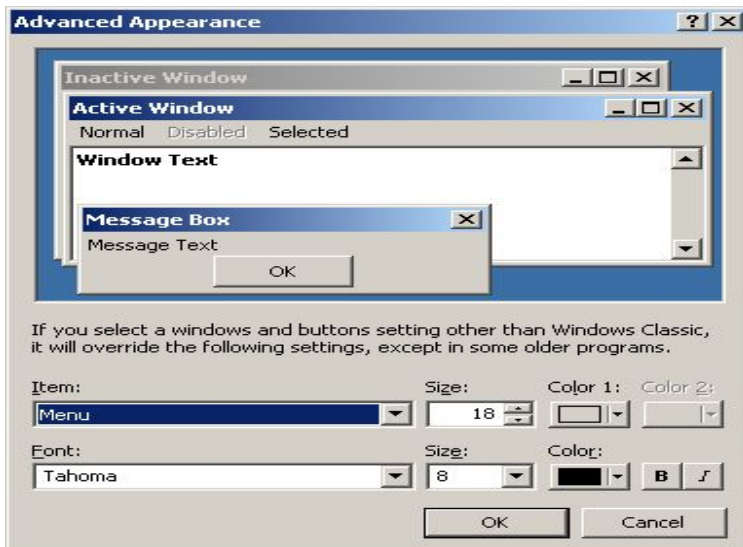

## ΛΑΝΘΑΣΜΕΝΗ ΕΜΦΑΝΙΣΗ ΕΛΛΗΝΙΚΩΝ ΧΑΡΑΚΤΗΡΩΝ ΣΤΟ MENU ΣΕ WINDOWS XP OS

Πάω επιφάνεια εργασίας και πατάω δεξί κλικ

Πατάω Advanced

Αλλάζω το font σε times new roman.

Πατάω ok και apply.

Μετά πάλι στο advanced ξαναγυρίζω τα fonts σε Tahoma, ok, apply ...